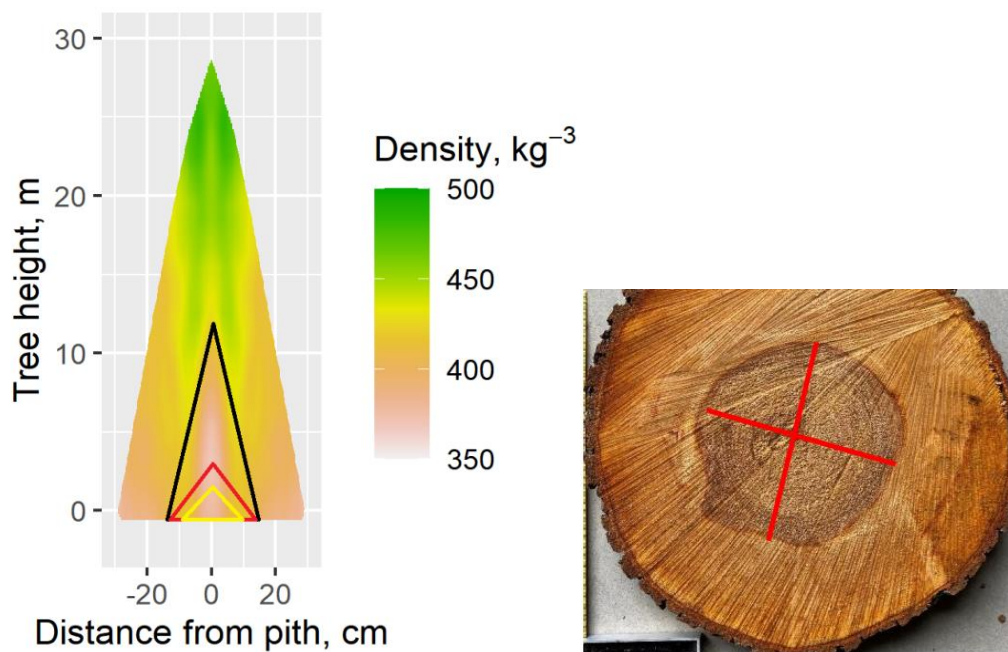

Izmantojot paraugkoku datus, raksturota trupes kolonna stumbra iekšienē un tās ietekme uz koksnes blīvumu – tārad kopējo sumbra oglekļa saturu. Ņemot vērā projekta darbs stadiju, prezentētie rezultāti ir sākotnēji un tiks precizēti, papildinot paraugkopu, tomēr saglabājot tādu pat lauka un kamerālo darbu metodiku.